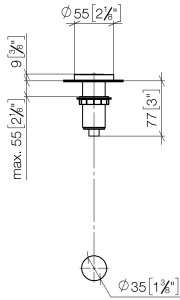

10 713 970

mm [inches]

10 713 970

Ersatzteile für die  
anderen  
Oberflächenvarianten  
finden Sie hier:  
Chrom

### Ersatzteilstückliste

Nr.	Artikelnummer	Benennung	Verbaumenge	Lieferzeit
1	09 28 10 141 90	Huelse	1	2
2	09 27 87 012-47	Rosette	1	30
3	09 14 10 507 90	Dichtung	1	2
4	09 21 33 045-47	Einsatz	1	30
5	09 14 10 015 90	Dichtung	1	2
6	09 24 01 030 90	Ring	1	2
7	09 14 05 037 90	Dichtung	1	2
8	04 30 01 186 00 90	Huelse	1	2